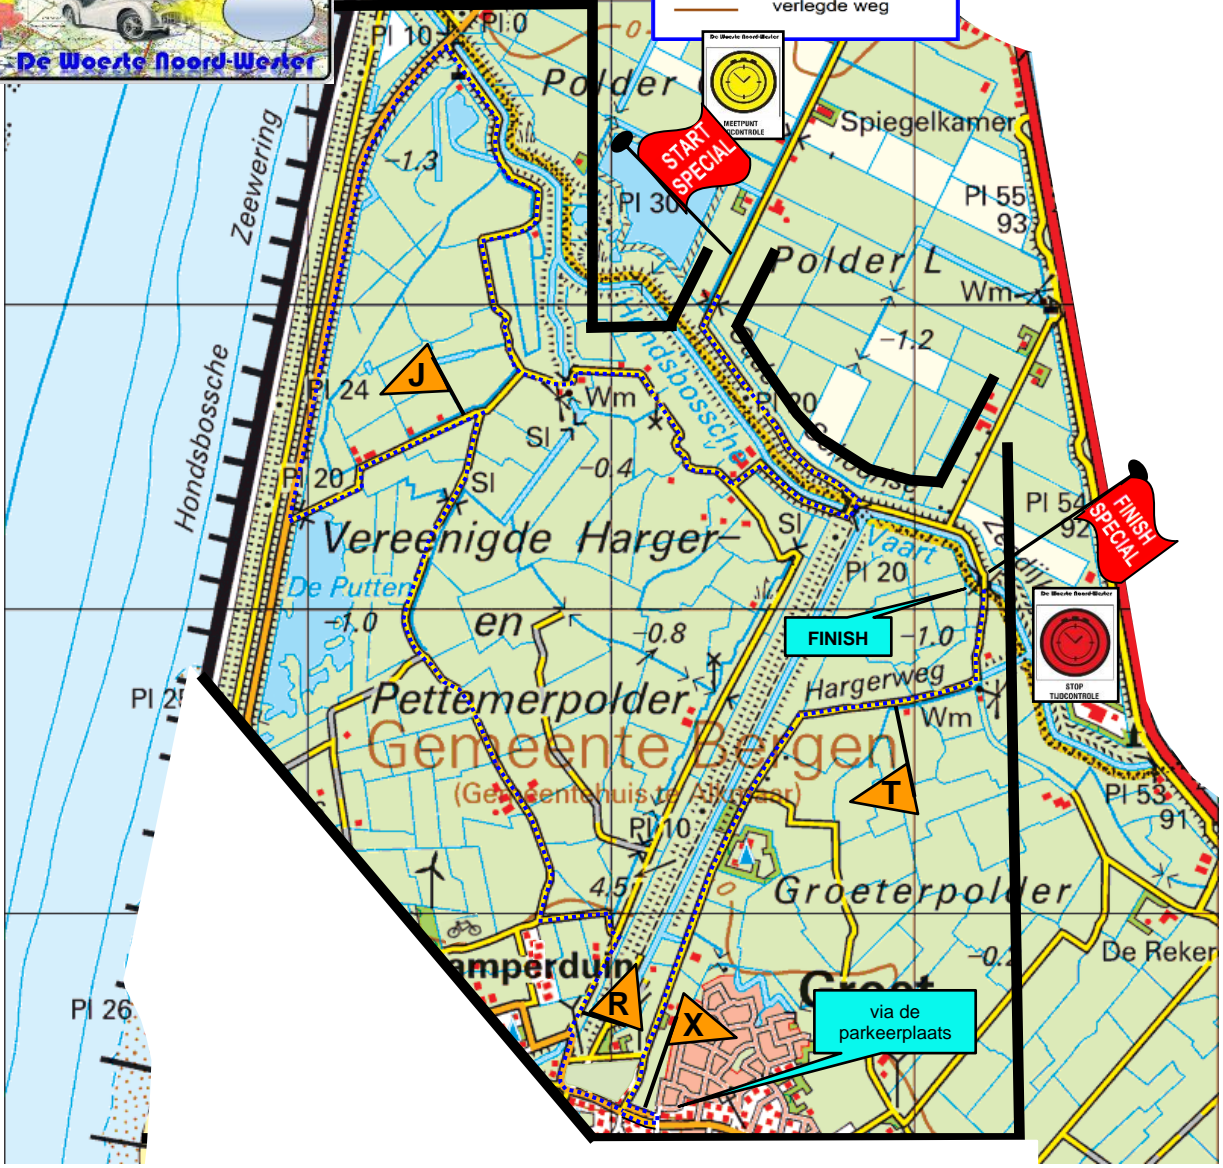

De Woeste noord-Wester 2021
 Traject 1 - Kaart 3
SPECIAL
 TOURKLASSE
 UITLEG
 Langste route in een vak

SPECIAL
BOGEY TIME
 - intekentijd 4 min.
 - lengte 12.00 km.
 - snelheid V-gem 28.5 km/h.

Verklaring lijnkleuren

- voorgenoemen route
- 1e omrijroute
- 2e omrijroute
- verlegde weg

J	R	X	T		