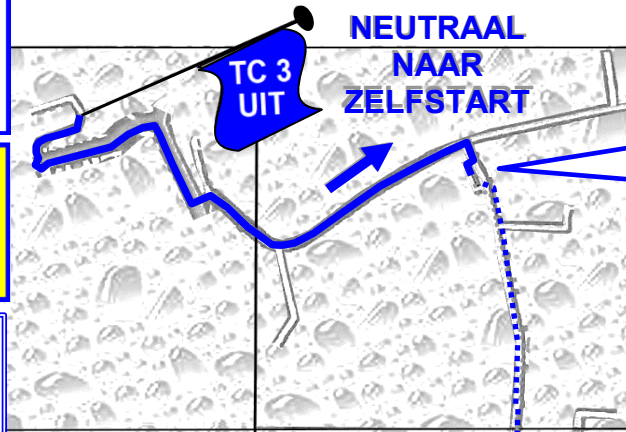

**De Woeste Noord-Wester 2021**  
Traject 2 - Kaart 5 -SPECIAL  
TOURKLASSE  
UITLEG  
Ingetekende lijn

**REGELMATIGHEIDSPROEF**  
**GEMIDDELDE SNELHEID**  
**30.00 KM/h**

Van zelfstart tot overgang =  
7.7 km --> 15:24 min. sec.  
Van overgang tot finish = 5.3  
km --> 10:36 min. sec.  
-----  
totaal = 13.0 km -->> 26:00  
min. sec.

Het  
Den Doop  
"vallen"  
eiland

Zelfstart  
10 minuten  
na  
TC 3 uit.

overgang