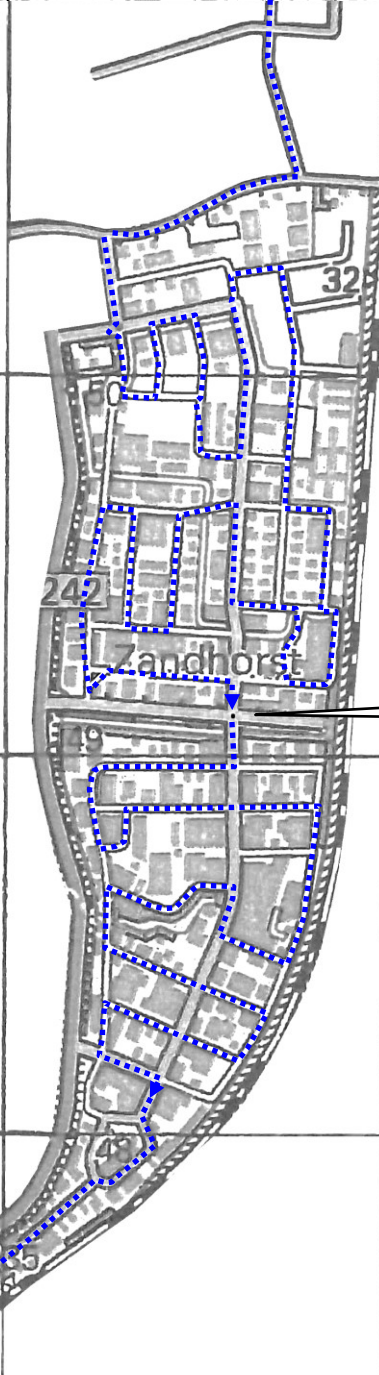

**De Woeste Noord-Wester 2021**  
Traject 2 - Kaart 5 -SPECIAL  
TOURKLASSE  
UITLEG  
Ingetekende lijn

**REGELMATIGHEIDSPROEF**  
**GEMIDDELDE SNELHEID**  
**30.00 KM/h**

Van zelfstart tot overgang =  
7.7 km --> 15:24 min. sec.  
Van overgang tot finish = 5.3  
km --> 10:36 min. sec.  
-----  
totaal = 13.0 km -->> 26:00  
min. sec.

Het  
Den Doop  
"vallen"  
eiland

Zelfstart  
10 minuten  
na  
TC 3 uit.

overgang