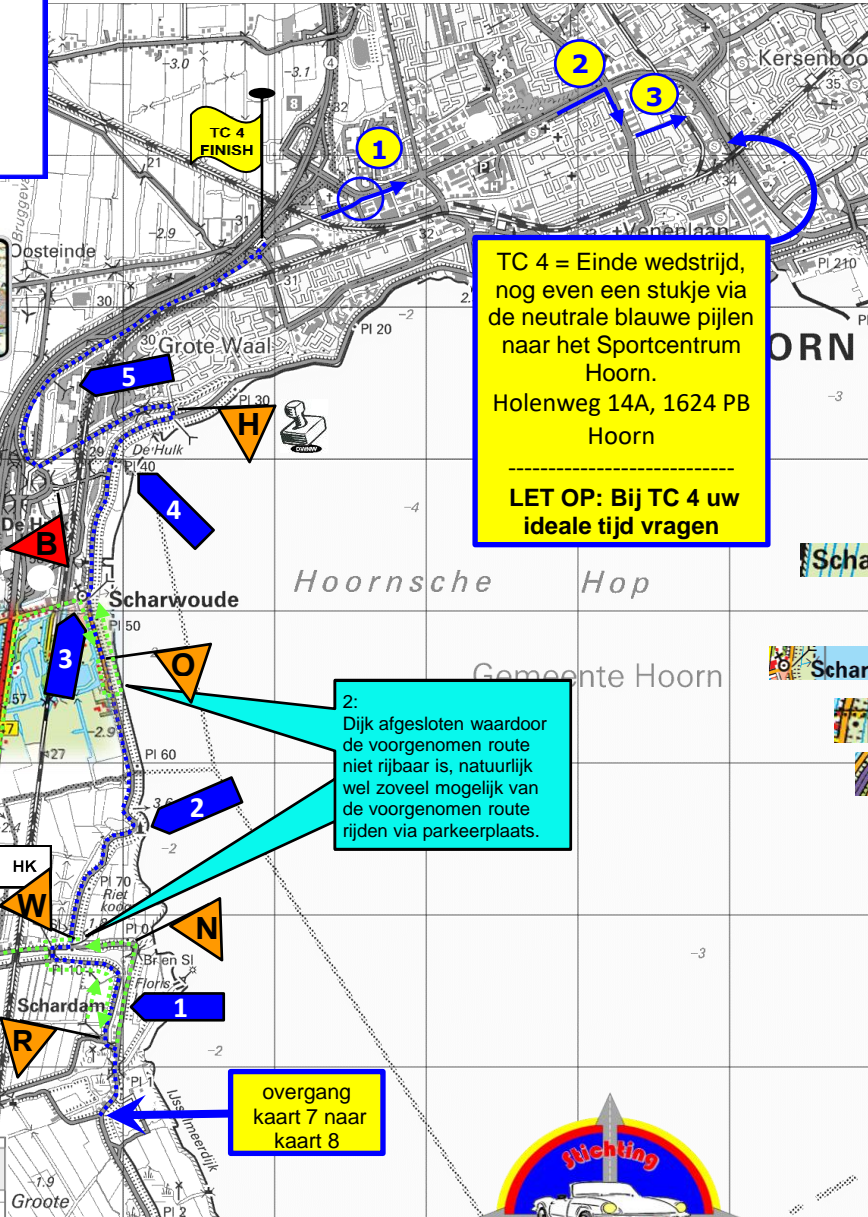

De Woeste Noord-Wester 2021

Traject 2 - Kaart 8

SPORTKLASSE

UITLEG

Routebeschrijving op de kaart

TC 4 = Einde wedstrijd, nog even een stukje via de neutrale blauwe pijlen naar het Sportcentrum Hoorn.
Holenweg 14A, 1624 PB Hoorn

LET OP: Bij TC 4 uw ideale tijd vragen

- ### Verklaring lijnkleuren
- voorgenomen route
 - 1e omrijroute
 - 2e omrijroute
 - geen kaartweg

- ### Routebeschrijving op de kaart
- 1 - benader de (m) van Schardam zoveel mogelijk.
 - 2 - Passeer het (monument) van zuid naar noord.
 - 3 - Laat de (kerk) van Scharwoude zoveel mogelijk links liggen.
 - 4 - Passeer (PI 40) van zuid naar noord.
 - 5 - Passeer de (zendmast) van zuid naar noordoost.

1: Voorgenomen route niet rijbaar, natuurlijk wel zoveel mogelijk van de voorgenomen route rijden via het 3 hoekje boven de tekst Schardam

2: Dijk afgesloten waardoor de voorgenomen route niet rijbaar is, natuurlijk wel zoveel mogelijk van de voorgenomen route rijden via parkeerplaats.